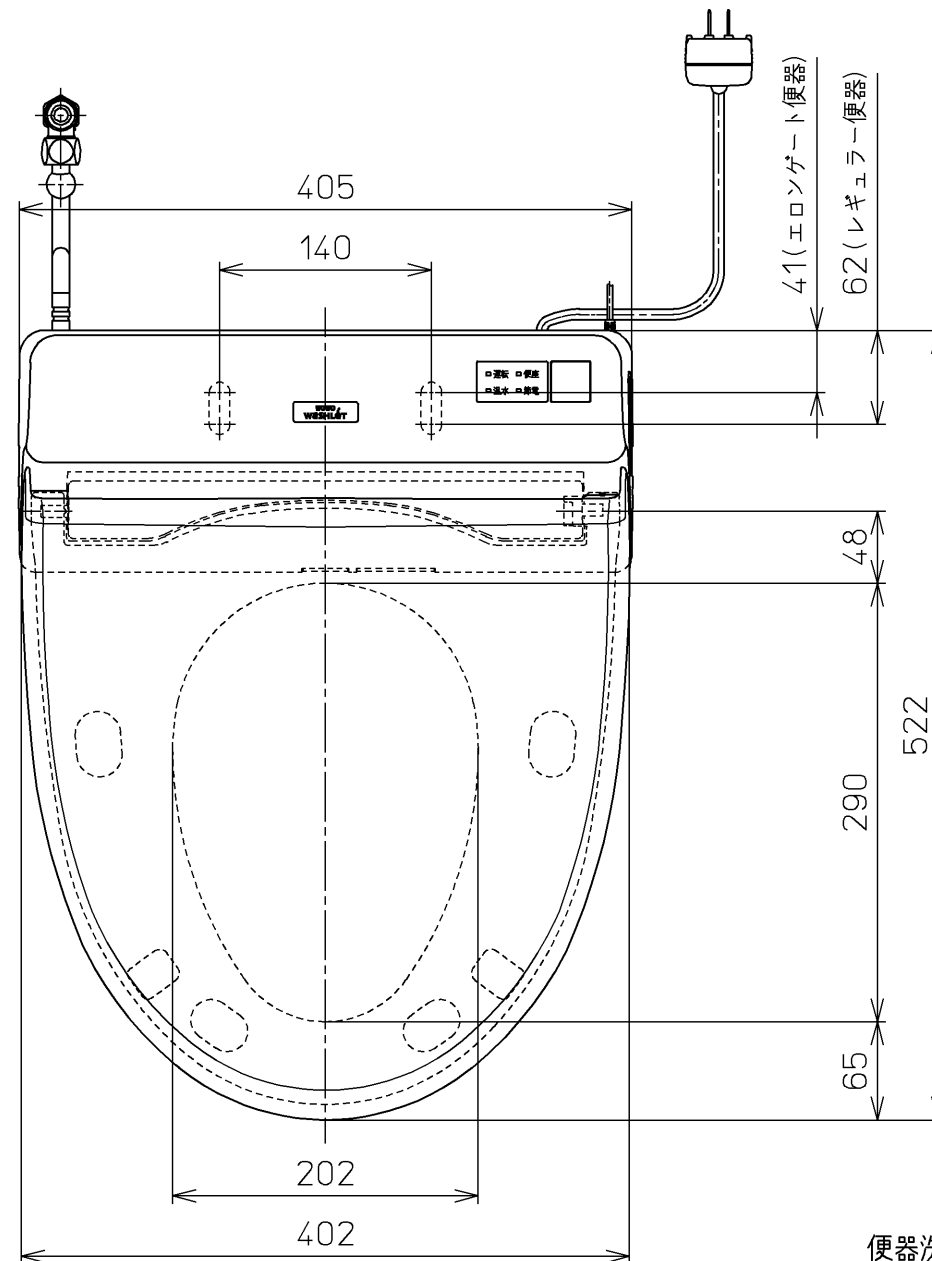

生産中止図面

2015/01

ねじ長 φ4×30(3本)

- <特注仕様>
 ※CS340便器対応品
 1. リモコンの流すボタン「eco小」を削除したもの。
 2. 施工説明書をCS340便器対応にしたもの。

*定格: AC100V-321W 50/60Hz

TOTO		⊕	単位 mm	名称 洗浄脱臭暖房便座
製図 平野	検図 藤井 田中文	日付 12-05-16	尺度 1 : 5	品番 TCF6321EAKV25
備考				図番 TCF6321EAKV25_A0103