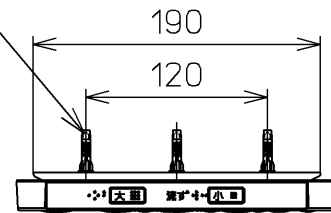

生産中止図面

2015/01

ねじ長 φ4×30(3本)

- <特注仕様>
 ※CS340便器対応品
 1. リモコンの流すボタン「eco小」を削除したもの。
 2. 施工説明書をCS340便器対応にしたもの。

*定格: AC100V-321W 50/60Hz

TOTO		⊕	単位 mm	名称 洗浄脱臭暖房便座
製図 平野	検図 藤井 田中文	日付 12-05-16	尺度 1 : 5	品番 TCF6321EAKV25
備考				図番 TCF6321EAKV25_A0103