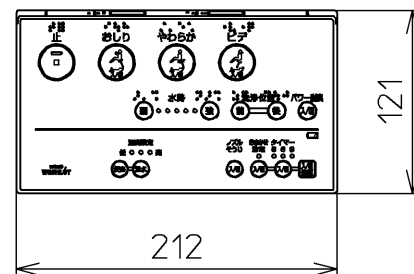

生産中止図面

2015/01

ねじ長 φ4×30(3本)

- <特注仕様>
 ※CS340便器対応品
 1. リモコンの流すボタン「eco小」を削除したもの。
 2. 施工説明書をCS340便器対応にしたもの。

*定格: AC100V-321W 50/60Hz

TOTO		⊕	単位 mm	名称 洗浄脱臭暖房便座
製図 平野	検図 藤井 田中文	日付 12-05-16	尺度 1 : 5	品番 TCF6321EAKV25
備考				図番 TCF6321EAKV25_A0103