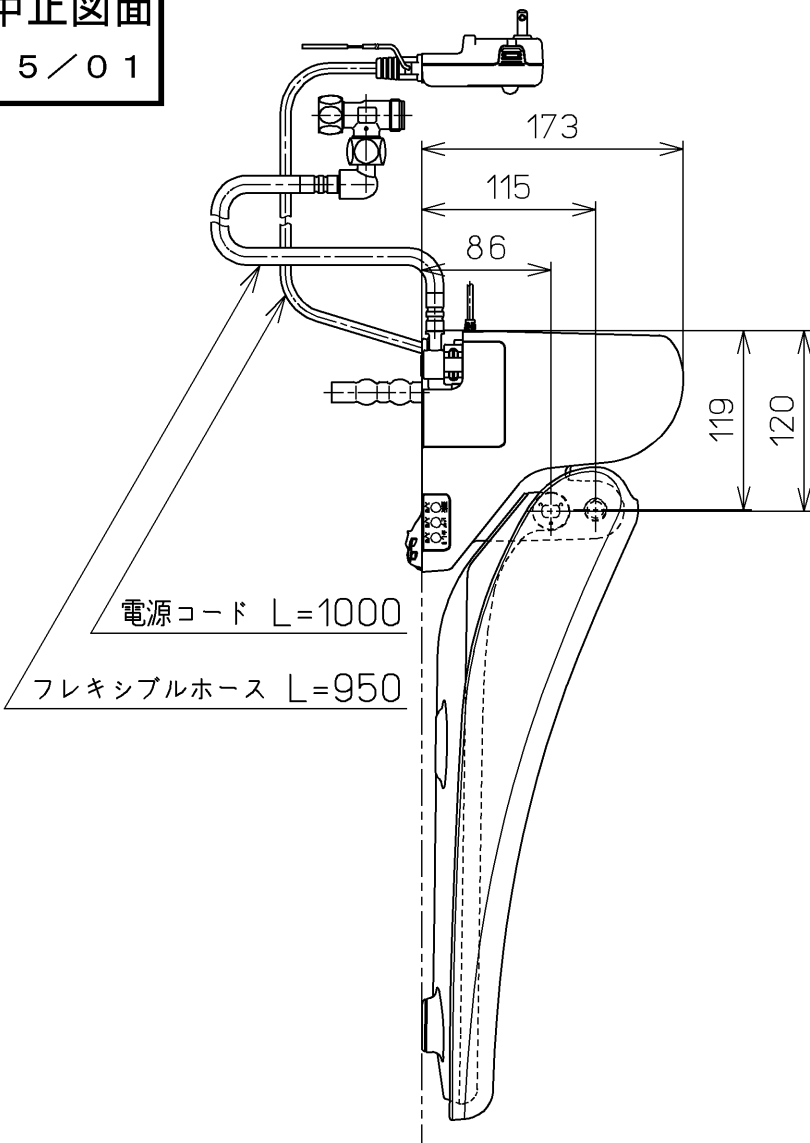

生産中止図面

2015/01

ねじ長 φ4×30(3本)

- <特注仕様>
 ※CS340便器対応品
 1. リモコンの流すボタン「eco小」を削除したもの。
 2. 施工説明書をCS340便器対応にしたもの。

*定格: AC100V-321W 50/60Hz

TOTO		⊕	単位 mm	名称 洗浄脱臭暖房便座
製図 平野	検図 藤井 田中文	日付 12-05-16	尺度 1 : 5	品番 TCF6321EAKV25
備考				図番 TCF6321EAKV25_A0103