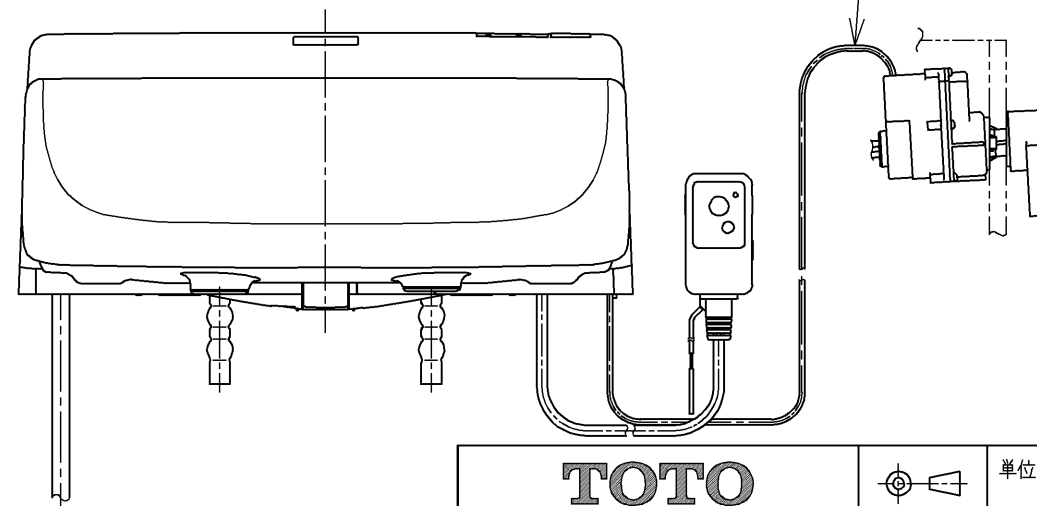

生産中止図面

2015/01

ねじ長 φ4×30(3本)

- <特注仕様>
 ※CS340便器対応品
 1. リモコンの流すボタン「eco小」を削除したもの。
 2. 施工説明書をCS340便器対応にしたもの。

*定格: AC100V-321W 50/60Hz

TOTO		⊕	単位 mm	名称 洗浄脱臭暖房便座
製図 平野	検図 藤井 田中文	日付 12-05-16	尺度 1 : 5	品番 TCF6321EAKV25
備考				図番 TCF6321EAKV25_A0103