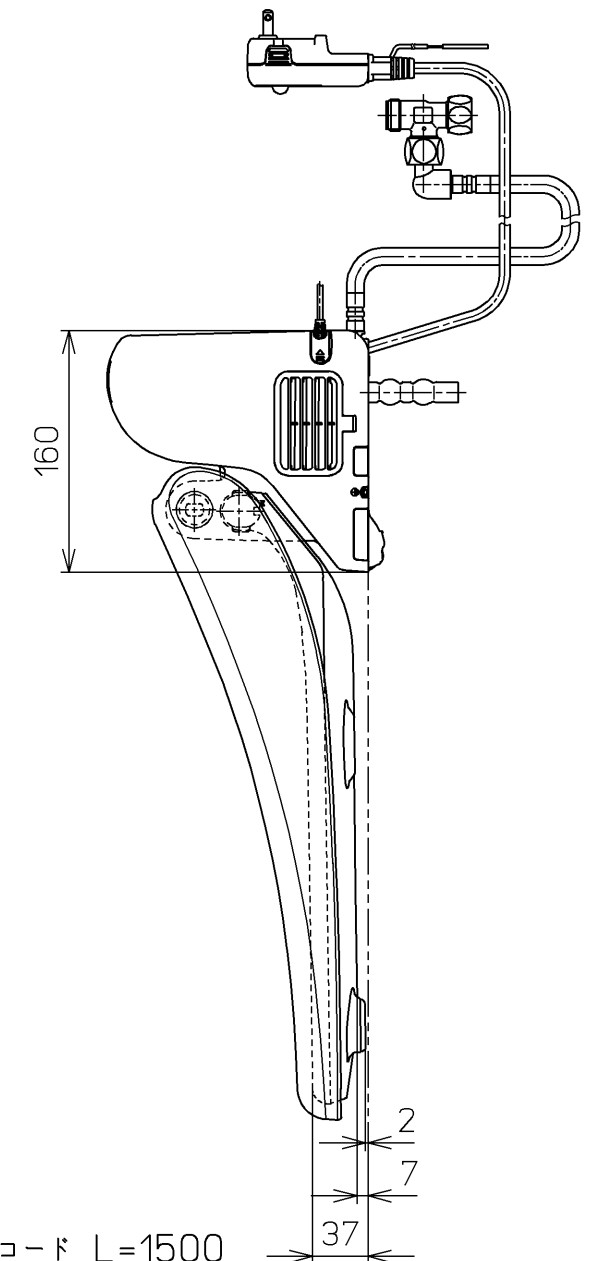

生産中止図面

2015/01

ねじ長 φ4×30(3本)

- <特注仕様>
 ※CS340便器対応品
 1. リモコンの流すボタン「eco小」を削除したもの。
 2. 施工説明書をCS340便器対応にしたもの。

*定格: AC100V-321W 50/60Hz

TOTO		⊕	単位 mm	名称 洗浄脱臭暖房便座
製図 平野	検図 藤井 田中文	日付 12-05-16	尺度 1 : 5	品番 TCF6321EAKV25
備考				図番 TCF6321EAKV25_A0103