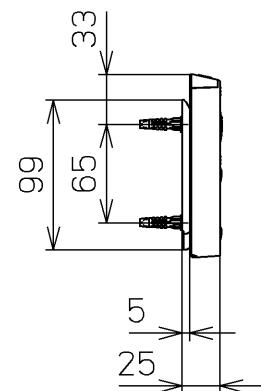

生産中止図面

2015/01

ねじ長 φ4×30(3本)

- <特注仕様>
 ※CS340便器対応品
 1. リモコンの流すボタン「eco小」を削除したもの。
 2. 施工説明書をCS340便器対応にしたもの。

*定格: AC100V-321W 50/60Hz

TOTO		⊕	単位 mm	名称 洗浄脱臭暖房便座
製図 平野	検図 藤井 田中文	日付 12-05-16	尺度 1 : 5	品番 TCF6321EAKV25
備考				図番 TCF6321EAKV25_A0103